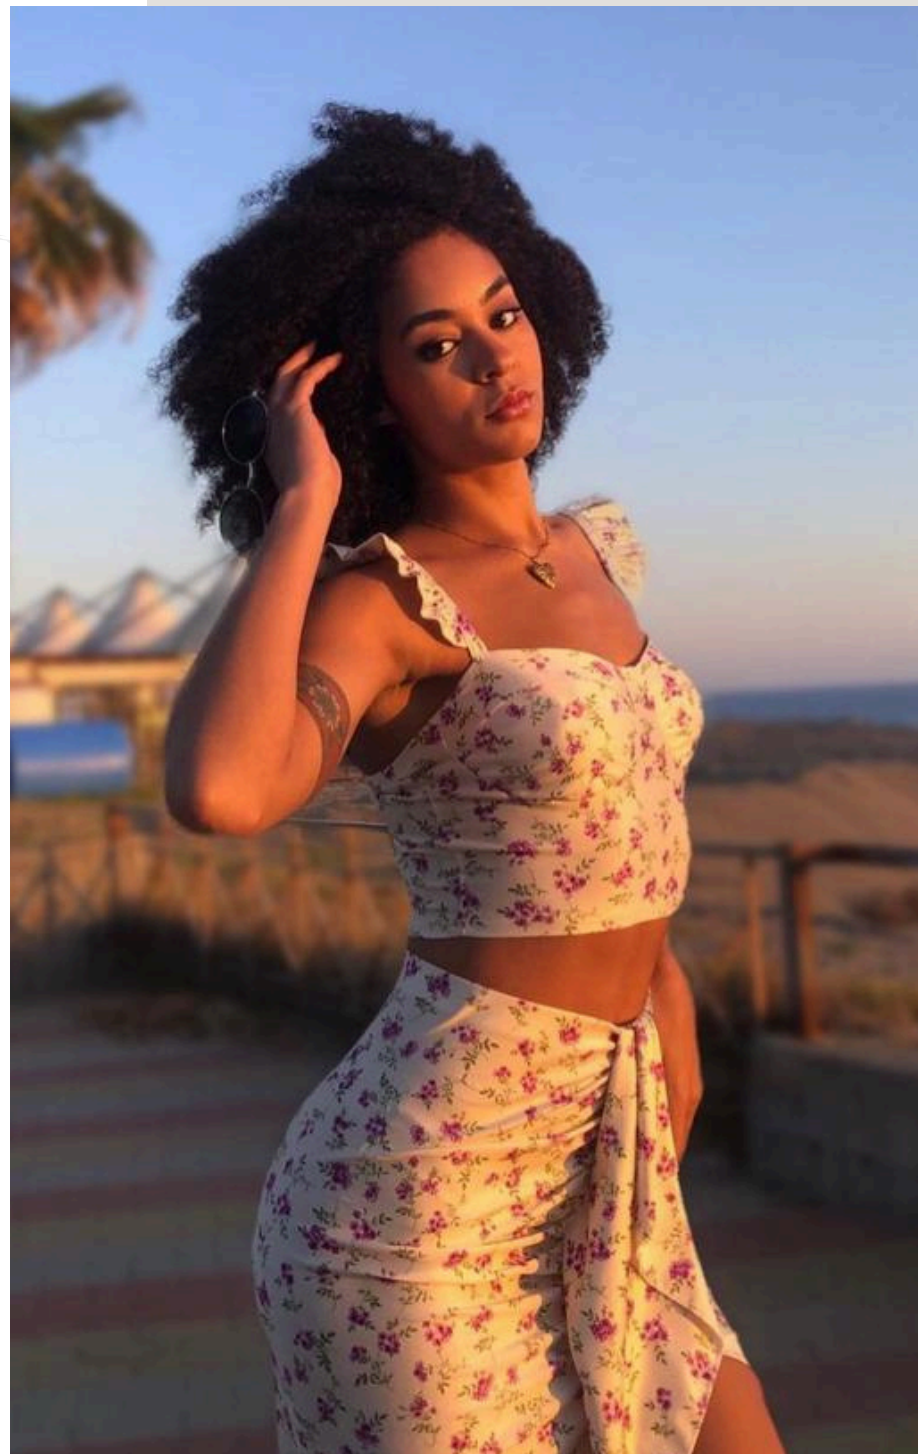

Lindsay

LINDSAY

- Altezza: 176cm
- Taglia: 38/40

CARLIFASHIONAGENCY