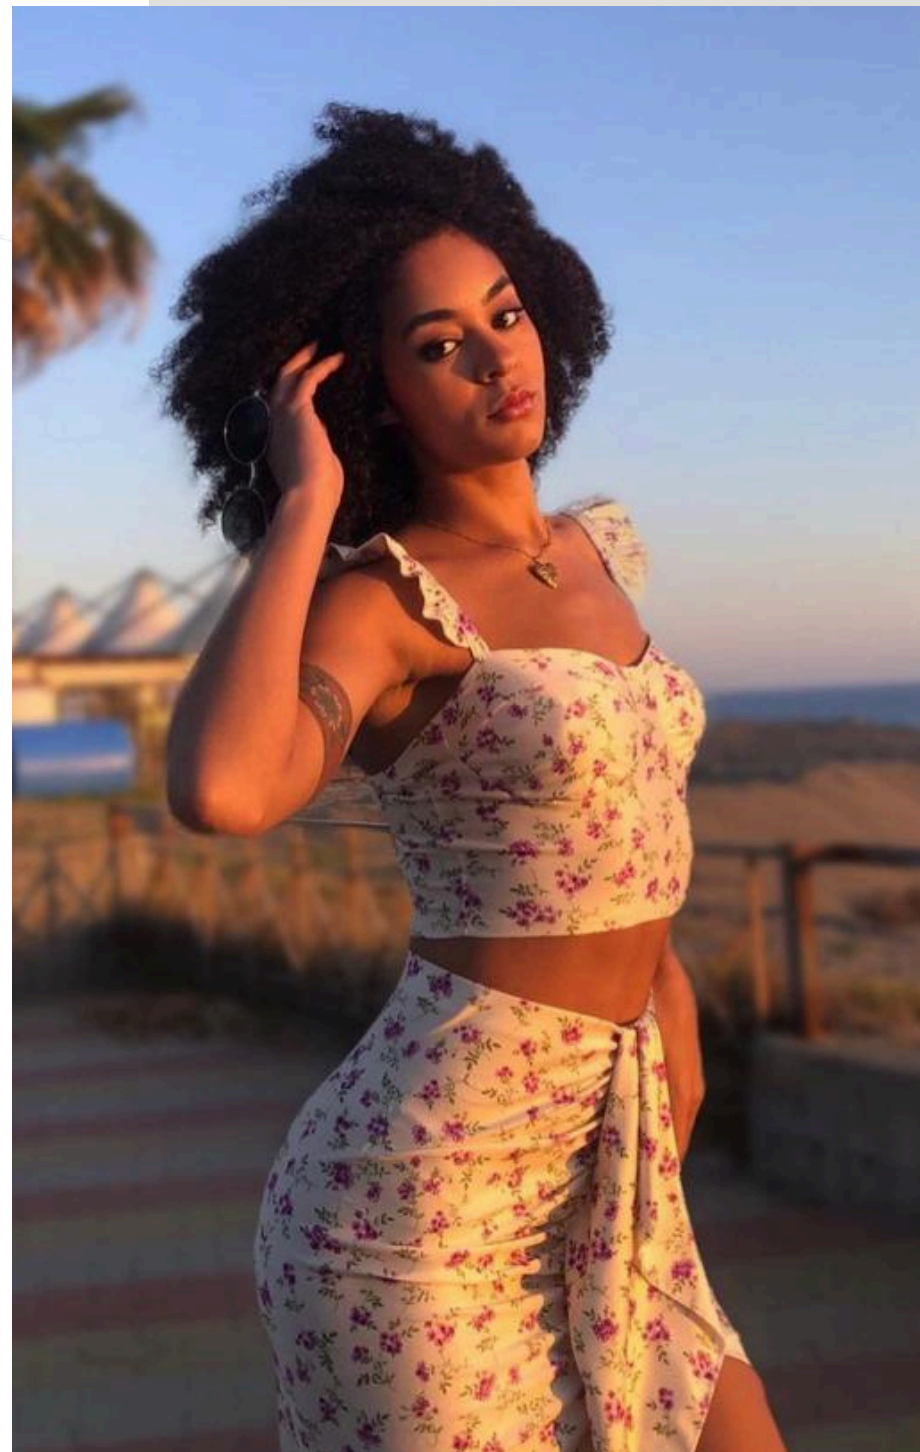

Lindsay

LINDSAY

- Altezza: 176cm
- Taglia: 38/40

CARLIFASHIONAGENCY